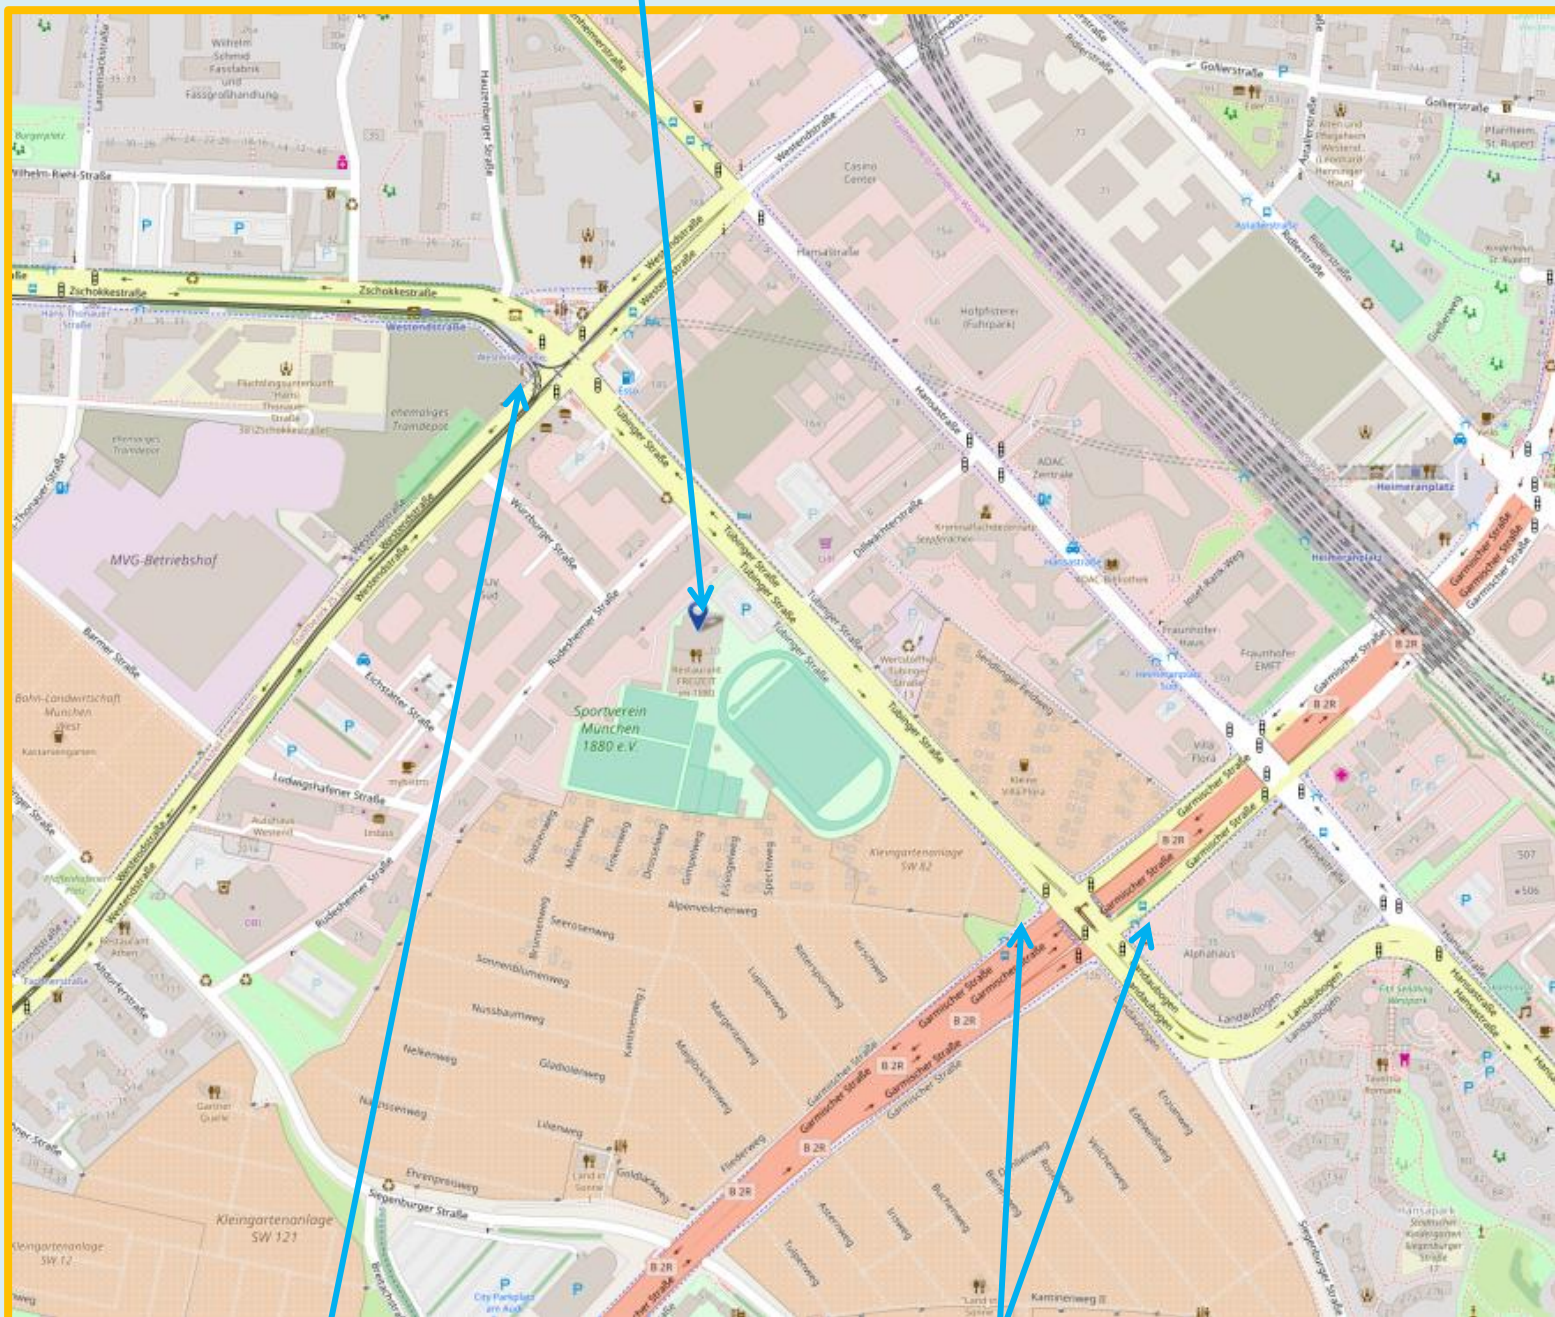

SKC SENDLING

Tübinger Straße 10, München

U4 U5; Westendstraße

Bus 63: Garmischer Straße